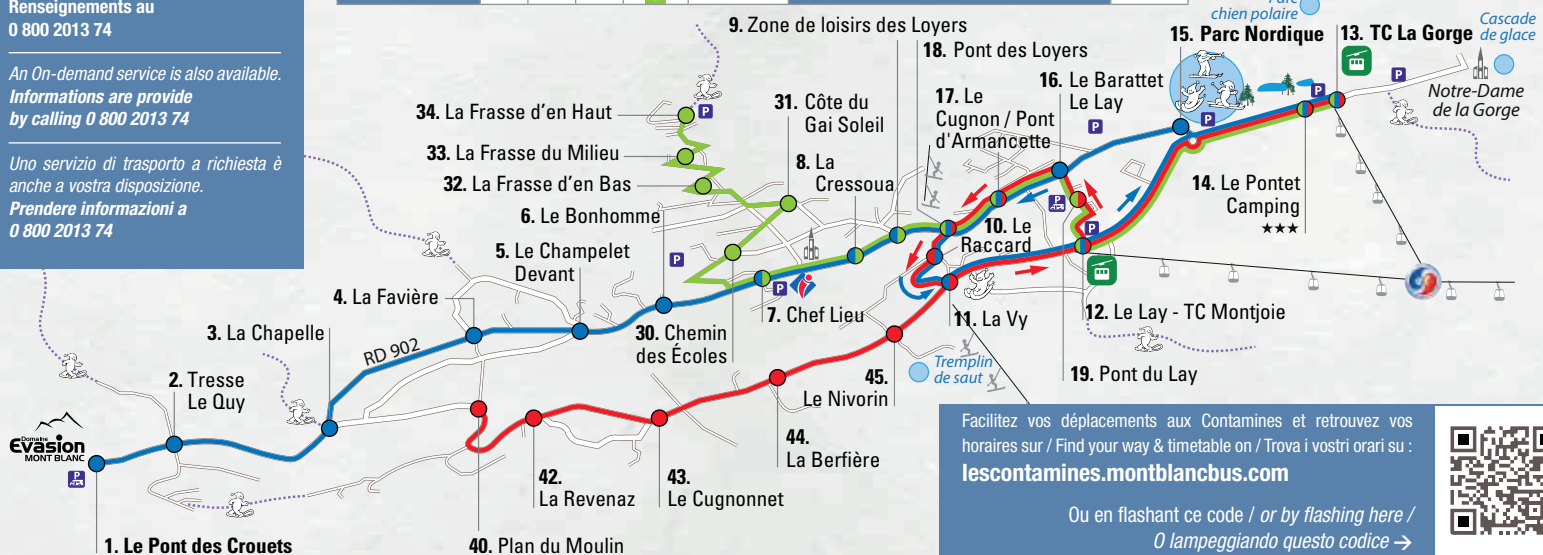

NAVETTES GRATUITES

FREE SHUTTLE / NAVETTE GRATUITA

Office de tourisme : Tél. +33(0)4 50 47 01 58 - info@lescontamines.com - www.lescontamines.com

Transport à la demande

Un service de transport à la demande est également à votre disposition. Renseignements au 0 800 2013 74

An On-demand service is also available. Informations are provide by calling 0 800 2013 74

Uno servizio di trasporto a richiesta è anche a vostra disposizione. Prendere informazioni a 0 800 2013 74

Arrêts desservis par la ligne / Stops served by the line / Fermate servite dalla linea

A	B	C	A C	A B C

Sentiers raquettes - plan disponible à l'Office de Tourisme / Snowshoes paths - information available at Tourist Office / Sentieri per racchette da neve - la carta è disponibile all' Ufficio del turismo.

Facilitez vos déplacements aux Contamines et retrouvez vos horaires sur / Find your way & timetable on / Trova i vostri orari su : lescontamines.montblancbus.com

Ou en flashant ce code / or by flashing here / O lampeggiando questo codice →

Office de tourisme : Tél. +33(0)4 50 47 01 58 - info@lescontamines.com - www.lescontamines.com

Circule tous les jours / Operates everyday / Circola tutti i giorni • 17/12/2022 > 16/04/2023

B Plan du Moulin ↔ Télécabine Montjoie ↔ Plan du Moulin

40 Plan du Moulin	08:10	09:20	09:51	10:30	13:30	16:00	16:35	17:10
42 La Revenaz	08:12	09:22	09:53	10:32	13:32	16:02	16:37	17:12
43 Le Cugnonnet	08:14	09:24	09:55	10:34	13:34	16:04	16:39	17:14
44 La Berrière	08:16	09:26	09:57	10:36	13:36	16:06	16:41	17:16
45 Le Nivorin	08:18	09:28	09:59	10:38	13:38	16:08	16:43	17:18
11 La Vy	08:20	09:30	10:01	10:40	13:40	16:10	16:45	17:20
12 Le Lay - TC Montjoie	08:22	09:32	10:03	10:42	13:42	16:12	16:47	17:22
14 Le Pontet Camping	08:24	09:34	10:05	10:44	13:44	16:14	16:49	17:24
13 TC La Gorge	08:25	09:35	10:06	10:45	13:45	16:15	16:50	17:25

13 TC La Gorge	08:27	09:35	10:06	12:54	13:45	16:15	16:50	17:25
14 Le Pontet Camping	08:28	09:36	10:07	12:55	13:46	16:16	16:51	17:26
12 Le Lay - TC Montjoie	08:31	09:39	10:10	12:58	13:49	16:19	16:54	17:29
19 Pont du Lay	08:33	09:41	10:12	13:00	13:51	16:21	16:56	17:31
17 Le Cugnon / Pont d'Armançette	08:34	09:42	10:13	13:01	13:52	16:22	16:57	17:32
18 Pont des Loyers	08:35	09:43	10:14	13:02	13:53	16:23	16:58	17:33
45 Le Nivorin	08:36	09:44	10:15	13:03	13:54	16:24	16:59	17:34
44 La Berrière	08:37	09:45	10:16	13:04	13:55	16:25	17:00	17:35
43 Le Cugnonnet	08:39	09:47	10:18	13:06	13:57	16:27	17:02	17:37
42 La Revenaz	08:41	09:49	10:20	13:08	13:59	16:29	17:04	17:39
40 Plan du Moulin	08:43	09:51	10:22	13:10	14:01	16:31	17:06	17:41

C La Frasse ↔ Télécabine Montjoie ↔ La Frasse

34 La Frasse d'en Haut	08:55	11:10	12:35
32 La Frasse du Milieu	08:58	11:13	12:38
31 Côte du Gai Soleil	08:59	11:14	12:39
30 Chemin des Ecoles	09:01	11:16	12:41
7 Chef Lieu	09:02	11:17	12:42
8 La Cressoua	09:03	11:18	12:43
9 Zone de loisirs des Loyers	09:04	11:19	12:44
18 Pont des Loyers	09:05	11:20	12:45
17 Le Cugnon / Pont d'Armançette	09:06	11:21	12:46
19 Pont du Lay	09:09	11:24	12:49
12 Le Lay - TC Montjoie	09:10	11:25	12:50
14 Le Pontet Camping	09:11	11:26	12:51
13 TC La Gorge	09:12	11:27	12:52

13 TC La Gorge	12:15	15:33	18:00
14 Le Pontet Camping	12:16	15:34	18:01
12 Le Lay - TC Montjoie	12:18	15:36	18:03
19 Pont du Lay	12:19	15:37	18:04
17 Cugnon	12:22	15:40	18:07
18 Pont des Loyers	12:23	15:41	18:08
9 Zone de loisirs des Loyers	12:24	15:42	18:09
8 La Cressoua	12:25	15:43	18:10
7 Chef Lieu	12:26	15:44	18:11
30 Chemin des Ecoles	12:27	15:45	18:12
31 Côte du Gai Soleil	12:28	15:46	18:13
32 La Frasse d'en Bas	12:29	15:47	18:14
33 La Frasse du Milieu	12:30	15:48	18:15
34 La Frasse d'en Haut	12:32	15:50	18:17

Correspondances entre les lignes **A B C** à l'arrêt 12. Le Lay - TC Montjoie

Connection between lines **A B C** at stop 12. Le Lay - TC Montjoie